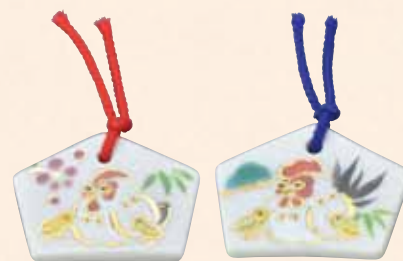

EYS151 楽入  
干支(酉)松竹梅(台付) 楽置物(小) 1  
紙箱 ¥3,800 税込¥4,104  
本体 W8.5×D6×H8cm  
台 W15×D12×H1cm

ERH147 楽入  
干支(酉)ひよこ ミニ楽置物 1  
紙箱 ¥2,000 税込¥2,160  
W5.5×D5×H5.5cm

ERA149 六兵衛窯  
干支(酉)曙(台付) 置物 1  
桐箱 ¥40,000 税込¥43,200  
本体 W10×D8.5×H17cm  
台 W21×D16×H1cm

あけぼの  
曙

夜明けを知らせる鶏は、時を守り信頼に通じるといわれています。竹は常盤に緑、まっすぐ天に向かって伸びます。今年の置物は、今あけぼのに向かう姿をかたちにしました。今年の新春のお祝いにお使い頂ければ幸いに存じます。

八代 清水六兵衛

HSG631 紫泉  
干支(酉)迎春草花 箸置 5  
紙箱 ¥3,400 税込¥3,672  
W2×D4.5×H3cm

HDT634 大日  
干支・親子鶏 箸置 5  
紙箱 ¥3,000 税込¥3,240  
雄鶏 W2×D4×H3cm  
雌鶏 W2×D3.5×H3cm  
ひよこ W2×D3.5×H2.5cm

HSE633 芳山  
干支(酉)絵馬 ペア箸置 2  
紙箱 ¥1,600 税込¥1,728  
W5×D3.5×H1cm

HSS632 紫泉  
干支(酉)松竹梅 ペア箸置 2  
紙箱 ¥1,600 税込¥1,728  
W2×D4.5×H3cm

HDM635 大日  
干支・睦み鶏 ペア箸置 2  
紙箱 ¥1,300 税込¥1,404  
雄鶏 W2×D4×H3cm  
雌鶏 W2×D3.5×H3cm