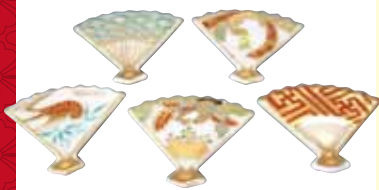

HFY012 芳山
末広 箸置 5
木箱 ¥7,000 税込¥7,560
W5×D4.5×H1cm