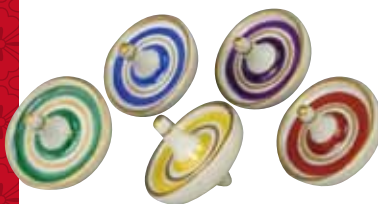

HEG408 江泉
五色独楽 箸置 5
紙箱 ¥3,500 税込¥3,780
W3×D3×H2cm