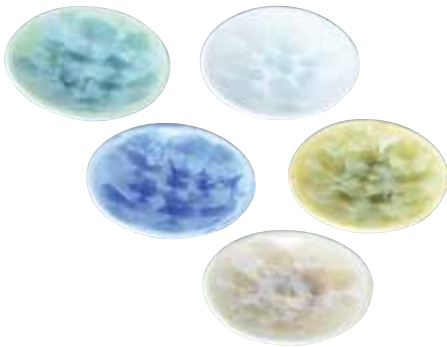

トウア370 陶葎
花結晶 三寸皿揃 5
紙箱 ¥5,000 税込¥5,400
φ 9.5×H11cm