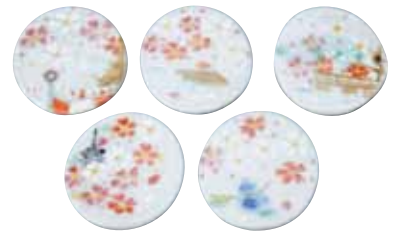

HKH606 吉祥
花景色 箸置 5
紙箱 ¥3,200 税込¥3,456
W4×D4×H0.5cm