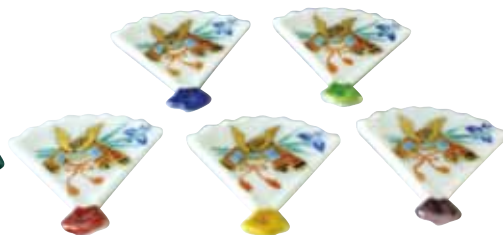

風に乗って、泳げ泳げ

HYS437 善昇  
爽風 箸置 5  
紙箱 ¥3,800 税込¥4,104  
W1.5×D5×H1.5cm

箸置

NEW HHW641 紫泉  
わんぱく ペア箸置 2  
紙箱 ¥1,400 税込¥1,512  
W4.5×D4.5×H0.5cm

HHH218 紫泉  
花しょうぶ 箸置 5  
紙箱 ¥2,800 税込¥3,024  
W3.5×D6×H1cm

HHT472 芳山  
端午 箸置 5  
紙箱 ¥2,800 税込¥3,024  
W5×D4.5×H1cm