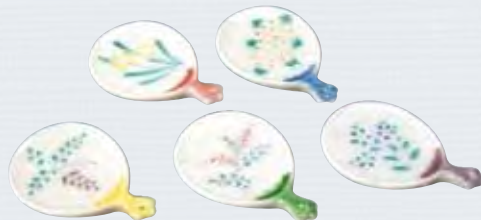

HFM008 芳山
うちわ五草花 箸置 5
紙箱 ¥2,500 税込¥2,700
W3.5×D5.5×H0.5cm