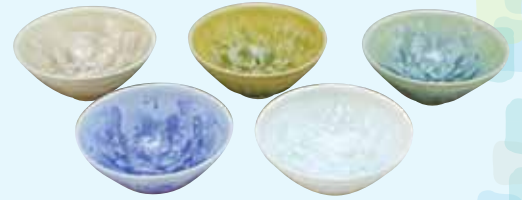

トウア833 陶葎
花結晶 盃揃 5
紙箱 ¥15,000 税込¥16,200
φ9×H4cm 単品¥3,000