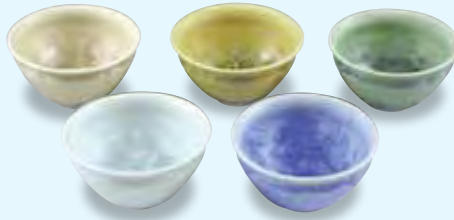

トウア827 陶葎
花結晶 ぐい呑揃 5
紙箱 ¥10,000 税込¥10,800
φ7×H4cm 単品¥2,000