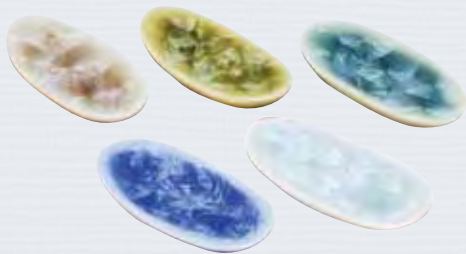

HHY420 芳山
うちわ花火 箸置 5
紙箱 ¥2,800 税込¥3,024
W3.5×D5.5×H0.5cm

HZN483 善昇
茄子 箸置 5
紙箱 ¥3,000 税込¥3,240
W3×D4.5×H1.5cm

HHF528 芳山
風神雷神 ペア箸置 2
紙箱 ¥2,000 税込¥2,160
W5×D4.5×H1cm

HBY474 凡
京やさい 箸置 5
P袋 ¥3,300 税込¥3,564
金時にんじんW1.5×D7×H0.5cm