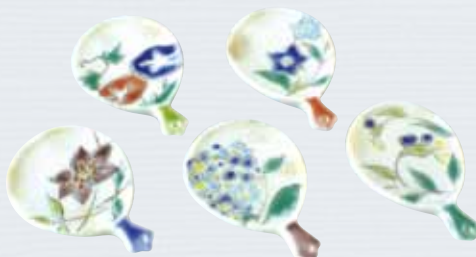

トウ742 陶葺
花結晶 箸置 5
紙箱 ¥4,000 税込¥4,320
W3×D6×H1cm

HHW562 紫泉
かわせみ ペア箸置 2
紙箱 ¥1,700 税込¥1,836
W4.5×D4×H1cm

HFM008 芳山
うちわ五草花 箸置 5
紙箱 ¥2,500 税込¥2,700
W3.5×D5.5×H0.5cm

HYS415 紫泉
すいか ペア箸置 2
紙箱 ¥1,200 税込¥1,296
W2×D4×H2cm
HHS391 紫泉
すいか(赤) 箸置 5
紙箱 ¥3,000 税込¥3,240