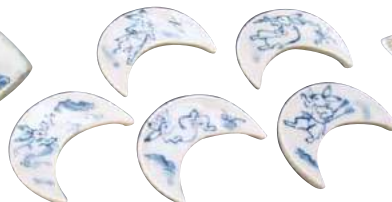

HEK292 紫泉
ぶどう 箸置 5
紙箱 ¥3,600 税込¥3,888
W4×D5.5×H1cm

HMR604 幹
丸紋うさぎ ペア箸置 2
紙箱 ¥1,300 税込¥1,404
W6×D4×H1.5cm

HHC347 紫泉
高山寺 箸置 5
紙箱 ¥4,500 税込¥4,860
W3.5×D5×H0.7cm

HJH154 紫泉
はっけよい 箸置 5
紙箱 ¥3,200 税込¥3,456
W4.5×D4.5×H0.5cm