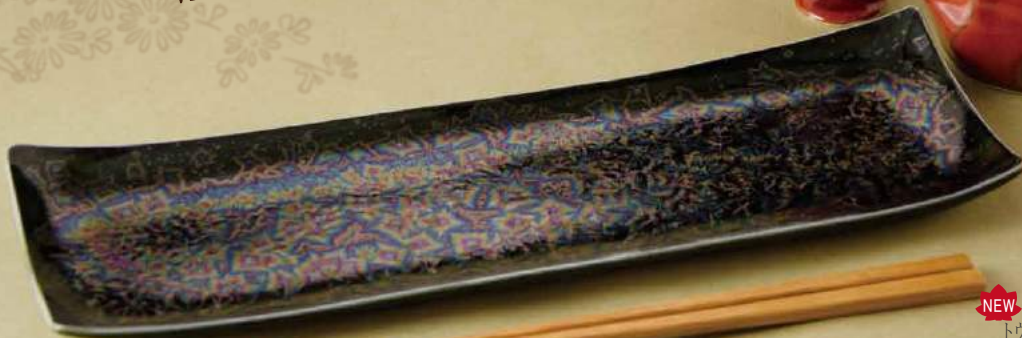

宵のうつわ

NEW

トウ7491 陶葎
黒耀虹彩 長皿 1
紙箱 ¥3,000 税込¥3,240
W29.5×D9.5×H2cm