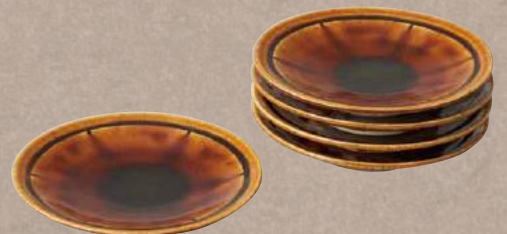

宵のうつわ

NEW

トウ7491 陶葎
 黒耀虹彩 長皿 1
 紙箱 ¥3,000 税込¥3,240
 W29.5×D9.5×H2cm

PYH537 嘉郎
 灰緑丸 七寸皿 1
 紙箱 ¥4,000 税込¥4,320
 φ20.5×H4cm

PBK675 匠
 粉引 長角皿 1
 紙箱 ¥4,500 税込¥4,860
 W27.5×D11×H3cm

PDA539 大日
 飴釉 五寸皿揃 5
 紙箱 ¥12,500 税込¥13,500
 φ15.5×H3cm 単品¥2,500