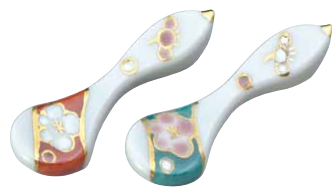

HST464 峻風
黄交趾ことほぎ 箸置 5
紙箱 ¥5,000 税込¥5,400
W4×D4×H0.8cm

HFI047 芳山
新春草花 箸置 5
紙箱 ¥2,300 税込¥2,484
W2×D6×H0.5cm

HRK219 楽入
紅白鯛(楽) ペア箸置 2
桐箱 ¥2,800 税込¥3,024
W4.5×D3.5×H3cm
赤 ¥1,600 白 ¥1,200

HBU501 凡
梅の香 ペア箸置 2
紙箱 ¥1,000 税込¥1,080
W4×D3.5×H0.5cm
HBU500 梅の香(ピンク) 箸置 5
紙箱 ¥2,500 税込¥2,700