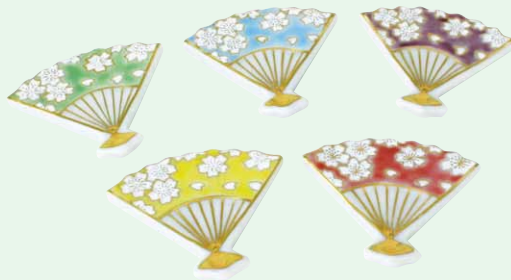

春の箸置

NEW

HJM653 紫泉
桃色桜 箸置 5
紙箱 ¥3,500 税込¥3,780
W4.5×D3×H1cm

HHG435 芳山
扇花五色 箸置 5
紙箱 ¥4,500 税込¥4,860
W5×D4.5×H1cm

HHS396 芳山
桜木 箸置 5
紙箱 ¥2,500 税込¥2,700
W3×D4×H0.8cm

HBN591 凡
ブタに真珠 箸置 1
P袋 ¥900 税込¥972
W5×D3×H0.5cm