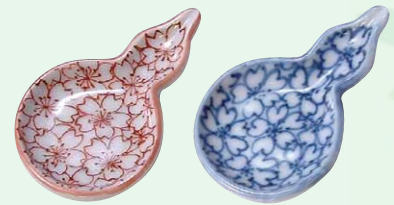

HHS343 芳山
染赤桜詰 ペア箸置 2
紙箱 ¥1,400 税込¥1,512
(左)HHT321 赤絵桜詰 箸置 5
(右)HFX039 桜詰 箸置 5
紙箱 各¥3,500 税込¥3,780
W4×D6×H1.3cm