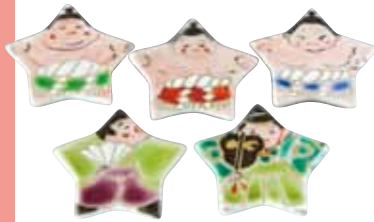

HHM403 紫泉  
実り 箸置 5  
紙箱 ¥2,800 税込¥3,024  
W5×D4×H1cm

HBA571 凡  
リンゴうさぎ 箸置 1  
P袋 ¥400 税込¥432  
W3.5×D2.5×H0.5cm

HJT661 紫泉  
五色椿 箸置 5  
紙箱 ¥3,500 税込¥3,780  
W4.5×D4.5×H1cm

HBI625 凡  
いろ葉 ペア箸置 2  
紙箱 ¥1,200 税込¥1,296  
W4×D3×H0.5cm