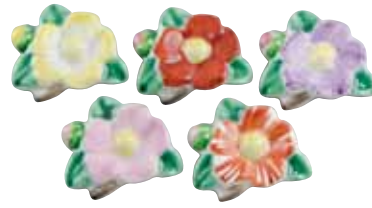

HJT661 紫泉
五色椿 箸置 5
紙箱 ¥3,500 税込¥3,780
W4.5×D4.5×H1cm