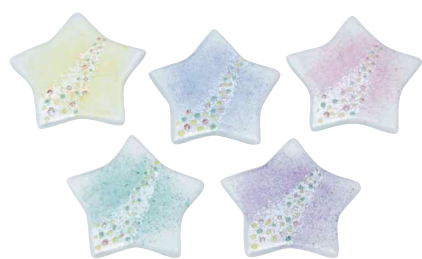

(左)HHY296-02 クリスマスリース  
京のはしおき 1 P袋 ¥550 税込¥605  
W3.5×D3.5×H0.5cm

(右)HHY297-02 クリスマスツリー  
京のはしおき 1 P袋 ¥650 税込¥715  
W3.5×D5×H1cm

HHH569 紫泉  
ハーモニー 箸置 5  
紙箱 ¥3,800 税込¥4,180  
箱W11×D10×H2cm

HBY626 凡  
雪のツリー ペア箸置 2  
P袋 ¥1,500 税込¥1,650  
W2.5×D4×H0.5cm