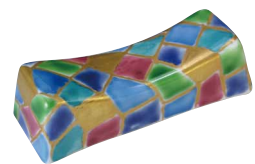

HHS412 紫泉
スタンド 箸置 5
紙箱 ¥3,800 税込¥4,180
W2×D5.5×H1.5cm