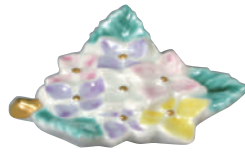

HEK284 紫泉
花あじさい 箸置 5
紙箱 ¥3,800 税込¥4,180
W5×D4.5×H1cm