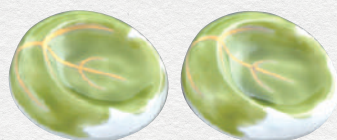

HHK630 芳山
柏もち ペア箸置 2
紙箱 ¥1,300 税込¥1,430
W4×D4×H1.5cm