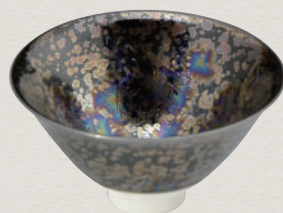

トウ7857 陶葎 黒耀虹彩 盃 1
木箱 ¥5,000 税込¥5,500
φ8.5×H4.5cm