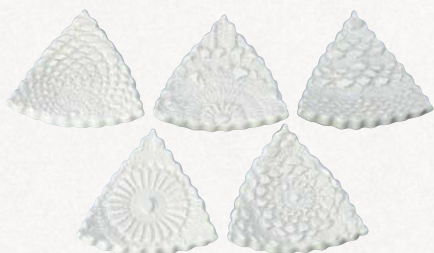

HBL534 凡
レース 箸置 5
紙箱 ¥2,200 税込¥2,420
W5×D4.5×H0.5cm

HHS412 紫泉
スタンド 箸置 5
紙箱 ¥3,800 税込¥4,180
W2×D5.5×H1.5cm