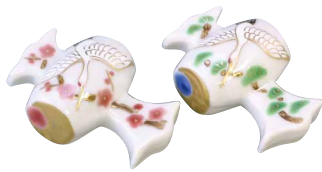

HHY443 紫泉
吉祥鶴 ペア箸置 2
桐箱 ¥2,500 税込¥2,750
W2.5×D4×H1.5cm