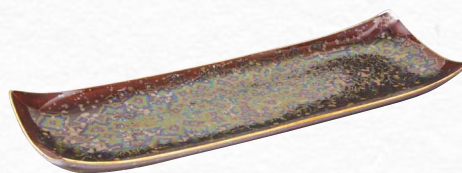

トウ492 陶莽
赤耀虹彩 長皿 1
紙箱 ¥3,000 税込¥3,300
W29.5×D9.5×H2cm