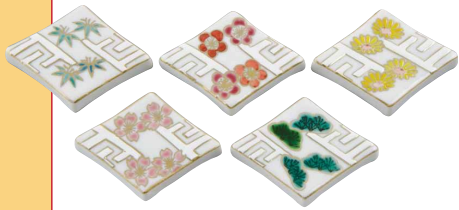

# 箸置

NEW

HJA683 芳山  
綾草花 箸置 5  
紙箱 ¥3,800 税込¥4,180  
W5×D3.5×H0.5cm

HVO139 辻野  
赤かぶら 箸置 5  
紙箱 ¥1,700 税込¥1,870  
W2×D3.5×H1.5cm

HTM563 大目  
水引 箸置 5  
紙箱 ¥3,200 税込¥3,520  
W6×D3×H1cm

(左)HFK021 青小梅 箸置 5  
(右)HFH022 赤小梅 箸置 5  
紙箱 各¥2,200 税込¥2,420  
W3×D3×H0.8cm