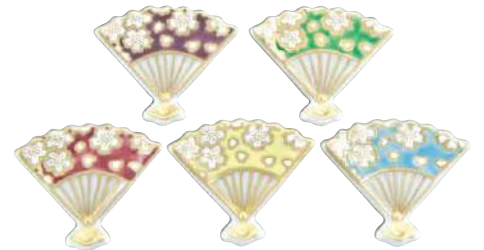

HHS396 芳山
桜木 箸置 5
紙箱 ¥2,500 税込¥2,750
W3×D4×H0.8cm

HMJ226 芳山
桜会 箸置 5
紙箱 ¥2,600 税込¥2,860
W4.5×D4.5×H0.5cm

HBH588 凡
白馬 箸置 1
P袋 ¥900 税込¥990
W4×D4×H0.5cm

HSR451 紫泉
色絵蝶 箸置 5
紙箱 ¥4,500 税込¥4,950
W5×D3.5×H1cm

HEK326 紫泉
クローバー 箸置 5
紙箱 ¥2,800 税込¥3,080
W4.5×D4.5×H1cm