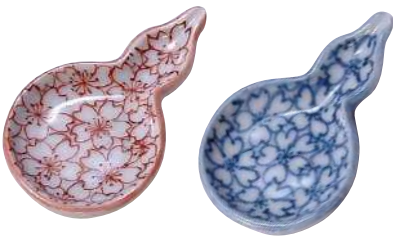

HHS343 芳山
染赤桜詰 ペア箸置 2
紙箱 ¥1,400 税込¥1,540
(左)HHT321 赤絵桜詰 箸置 5
(右)HFX039 桜詰 箸置 5
紙箱 各¥3,500 税込¥3,850
W4×D6×H1.3cm