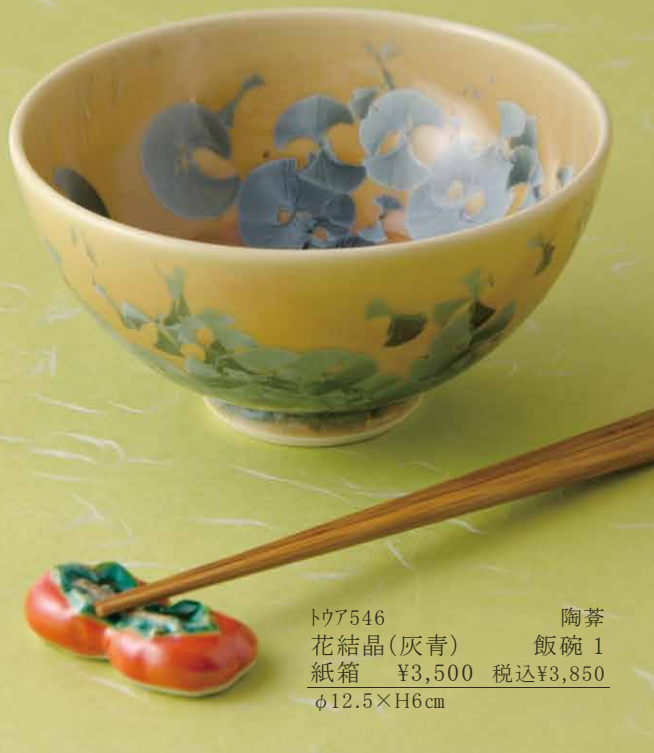

ごはんのうつわ

— 新米の香りを楽しむ —

トワア546 陶葎
花結晶(灰青) 飯碗 1
紙箱 ¥3,500 税込¥3,850
φ12.5×H6cm