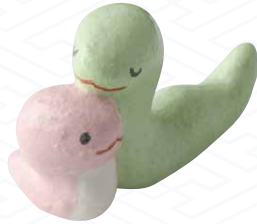

※ RAK-HA196

楽)親子へび 箸置 1

裸 ¥2,000 税込¥2,200

W2×D5×H2.5cm