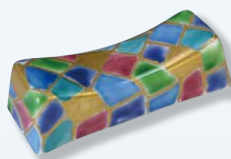

NEW

KTA745  
花結晶(枕型) 箸置 5  
紙箱 ¥6,000 税込¥6,600  
W2×D4.5×H2cm

HBY626  
雪のツリー ペア箸置 2  
P袋 ¥1,500 税込¥1,650  
W2.5×D4×H0.5cm

HJT667  
彩キャンディ 箸置 5  
紙箱 ¥3,200 税込¥3,520  
W2.5×D4.5×H1.5cm

HHH569  
ハーモニー 箸置 5  
紙箱 ¥4,000 税込¥4,400  
箱W11×D10×H2cm