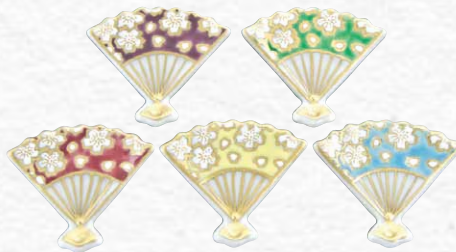

HHG435
扇花五色 箸置 5
紙箱 ¥6,000 税込¥6,600
W5×D4.5×H1cm

HGX079
桜吹雪 箸置 5
紙箱 ¥2,200 税込¥2,420
W3×D4×H1cm

HES568
桜さくら 箸置 5
紙箱 ¥3,700 税込¥4,070
W3×D4×H1cm