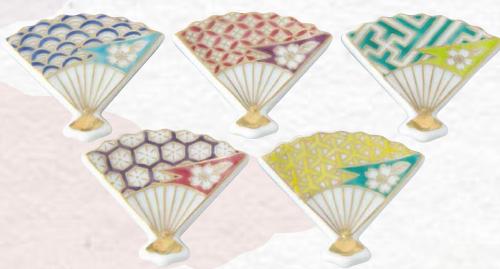

春の箸置

HHM716
扇花小紋 箸置 5
紙箱 ¥11,000 税込¥12,100
W5×D4.5×H1cm