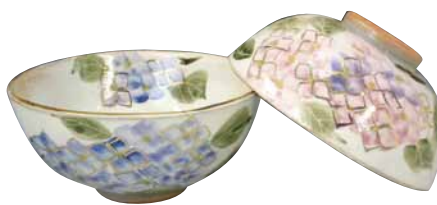

LSA419 俊山
京あじさい 組飯碗 2
紙箱 ¥6,000 税込¥6,480
大φ12×H5.5cm 小φ11.5×H5.5cm