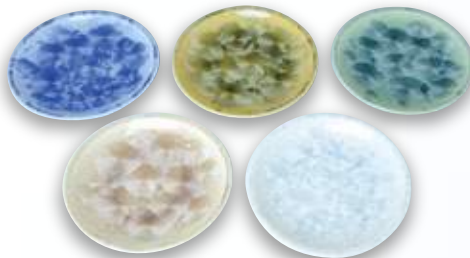

トウ7369 陶葎
花結晶 銘々皿揃 5
紙箱 ¥10,000 税込 ¥10,800
φ12.5×H2cm 単品 ¥2,000