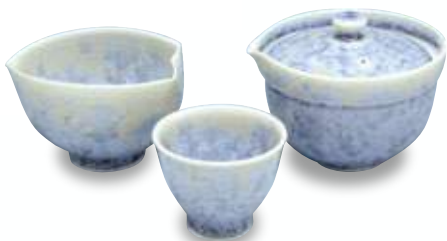

※トウ7335 陶葎
花結晶(青) フリーカップ 1
紙箱 ¥3,000 税込 ¥3,240
φ8×H11cm 容量240ml

トウ7158 陶葎
花結晶 お茶呑茶碗 5
紙箱 ¥15,000 税込 ¥16,200
φ9×H6cm 単品 ¥3,000

トウ7369 陶葎
花結晶 銘々皿揃 5
紙箱 ¥10,000 税込 ¥10,800
φ12.5×H2cm 単品 ¥2,000

※トウ7897 陶葎
花結晶(茶) なごみカップ 1
紙箱 ¥2,500 税込 ¥2,700
φ7.5×H10cm 容量200ml