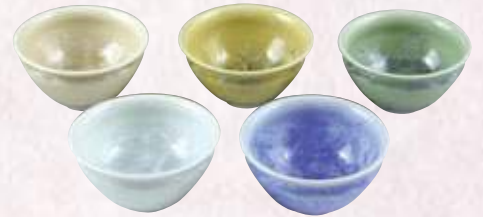

トウ7827 陶葎
花結晶 ぐい呑揃 5
紙箱 ¥10,000 税込 ¥10,800
φ7×H4cm 単品 ¥2,000

・ぐい呑、盃共に紺青瓷、青瓷、灰青瓷、萌黄瓷、米色瓷の五色ございます。