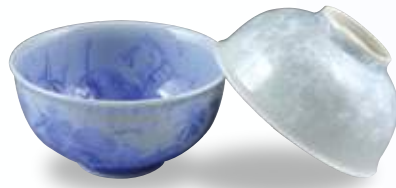

トウ7535 陶葎
花結晶(青・白) 組飯碗 2
紙箱 ¥7,000 税込 ¥7,560
大φ11.5×H6cm 小φ11×5.5cm