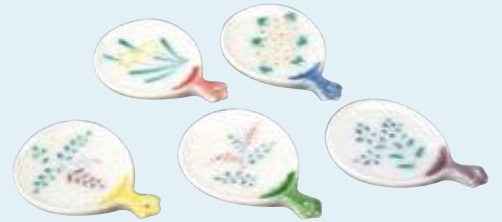

HHU286 芳山
うちわ金魚 箸置 5
紙箱 ¥2,800 税込 ¥3,024
W3.5×D5.5×H0.5cm

HPN493 芳山
河童なまず 箸置 5
紙箱 ¥6,250 税込 ¥6,750
W5×D6.5×H2cm

HHY420 芳山
うちわ花火 箸置 5
紙箱 ¥2,800 税込 ¥3,024
W3.5×D5.5×H0.5cm

HKS276 幸風
楓 箸置 5
紙箱 ¥2,500 税込 ¥2,700
W4.5×D4.5×H1cm