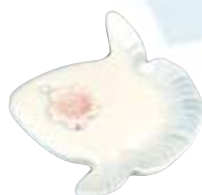

トウ7742 陶葎
花結晶 箸置 5
紙箱 ¥4,000 税込 ¥4,320
W3×D6×H1cm

HBF572 凡
フグ 箸置 1
P袋 ¥700 税込 ¥756
W5×D2×H0.5cm

HBM570 凡
まんぼう 箸置 1
P袋 ¥800 税込 ¥864
W4.5×D5×H0.5cm

HBW578 凡
シロナガスクジラ 箸置 1
P袋 ¥900 税込 ¥972
W2.5×D7×H1.5cm

さっぱりと
冷たい麺で
暑気払い