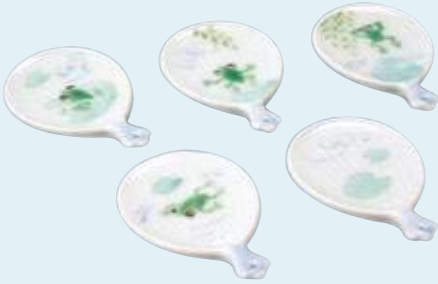

HBP574 凡
ペンギン 箸置 1
P袋 ¥700 税込 ¥756
W2.5×D5.5×H0.5cm

HBS573 凡
さかな 箸置 1
P袋 ¥700 税込 ¥756
W6×D2.5×H0.5cm

HHT457 芳山
カエル 箸置 5
紙箱 ¥3,000 税込 ¥3,240
W4×D4×H1cm

トウ7743 陶葎
染付草花 箸置 5
紙箱 ¥4,000 税込 ¥4,320
W3×D6×H1cm

HYS415 芳山
すいか ペア箸置 2
紙箱 ¥1,200 税込 ¥1,296
W2×D4×H2cm
HHS391 芳山
すいか(赤) 箸置 5
紙箱 ¥3,000 税込 ¥3,240