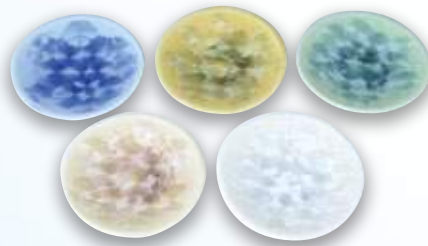

トウ7370 陶葎
花結晶 三寸皿揃 5
紙箱 ¥5,000 税込 ¥5,400
φ9.5×H1cm 単品 ¥1,000