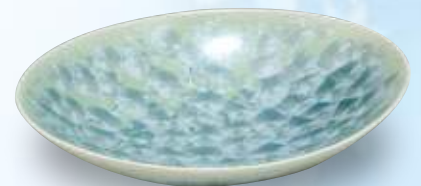

※トウ7676 陶葎
花結晶(緑) 楕円鉢 1
紙箱 ¥5,000 税込 ¥5,400
W23×D19×H4.5cm

※印の商品は青、緑、茶、黄、白の五色ごさいます。