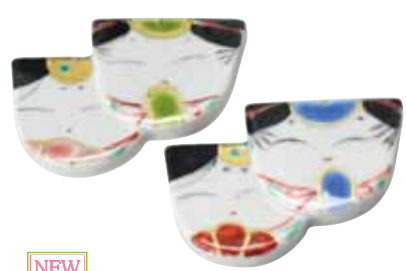

HUM338 芳山
まり絵 箸置 5
紙箱 ¥2,800 税込¥3,024
W2×D7.5×H1cm

NEW
HHM629 芳山
むつみ雛 ペア箸置 2
紙箱 ¥1,300 税込¥1,404
W5×D4×H0.5cm