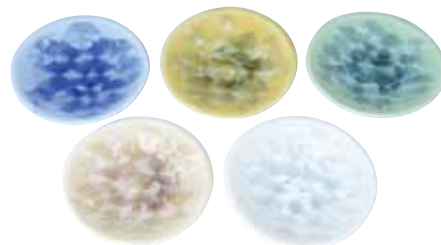

1. トウ7370 陶葎
   花結晶 三寸皿揃 5
   紙箱 ¥5,000 税込¥5,400
   φ9.5×H11cm