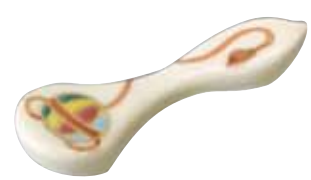

箸置

—食卓に華やぎを—

HGX107 江泉
手まり 箸置 5
紙箱 ¥3,500 税込¥3,780
W2.5×D5×H0.5cm

HTM414 芳山
豆雛 箸置 5
紙箱 ¥3,000 税込¥3,240
W5×D3.5×H0.5cm

HKX282 江泉
桃の花 箸置 5
紙箱 ¥2,500 税込¥2,700
W2.5×D5.5×H1cm

HKH452
京のひなまつり 箸置セット 5
紙箱 ¥3,600 税込¥3,888
箱 W18×D13.5×H2cm

HEH319 江泉
雛あかり ペア箸置 2
紙箱 ¥1,500 税込¥1,620
W2×D5×H1cm

HHY431 芳山
雛絵巻 箸置 5
木箱 ¥5,000 税込¥5,400
W5×D4.5×H1cm

HUM338 芳山
まり絵 箸置 5
紙箱 ¥2,800 税込¥3,024
W2×D7.5×H1cm

NEW
HHM629 芳山
むつみ雛 ペア箸置 2
紙箱 ¥1,300 税込¥1,404
W5×D4×H0.5cm

今期限定100個
HM-144 楽入
お雛さま 箸置 1
裸 ¥1,800 税込¥1,944
W4.5×D2.5×H3cm

HHN454 芳山
雛の丸 ペア箸置 2
紙箱 ¥1,500 税込¥1,620
W4×D4×H1.5cm

HTS470 幸風
ひな五色 箸置 5
紙箱 ¥5,800 税込¥6,264
W3.5×D1.5×H3.5cm

※納入率が異なります。お問合せ下さい。