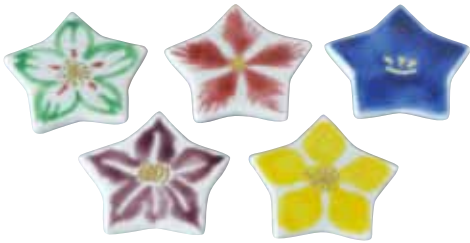

HHR620 芳山
彩草花 箸置 5
紙箱 ¥3,200 税込¥3,456
W4.5×D4.5×H0.5cm

HNN307 芳山
ひさご桜 箸置 5
紙箱 ¥2,000 税込¥2,160
W2×D7.5×H1.2cm