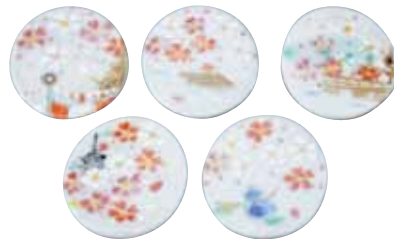

HKH606 吉祥
花景色 箸置 5
紙箱 ¥3,200 税込¥3,456
W4×D4×H0.5cm