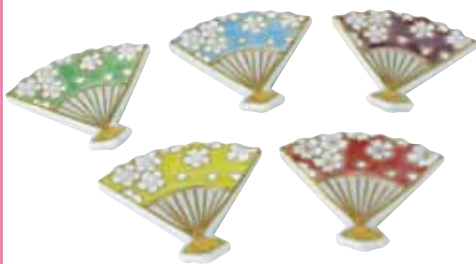

HSR451 芳山
色絵蝶 箸置 5
紙箱 ¥4,500 税込¥4,860
W5×D3.5×H1cm

HOX217 幸風
茜桜 箸置 5
紙箱 ¥1,900 税込¥2,052
W4.5×D4.5×H0.8cm

HEK326 江泉
クローバー 箸置 5
紙箱 ¥2,800 税込¥3,024
W4.5×D4.5×H1cm

HKH606 吉祥
花景色 箸置 5
紙箱 ¥3,200 税込¥3,456
W4×D4×H0.5cm