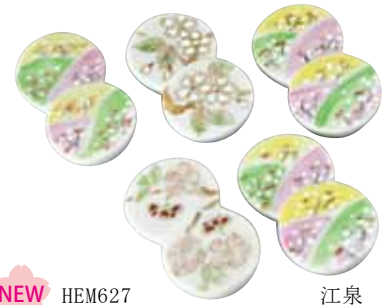

HHS343 芳山
染赤桜詰 ペア箸置 2
紙箱 ¥1,400 税込¥1,512

(左)HHT321 赤絵桜詰 箸置 5
(右)HFX039 桜詰 箸置 5
紙箱 各¥3,500 税込¥3,780
W4×D6×H1.3cm

HBB477 凡
花びら 箸置 5
P袋 ¥1,600 税込¥1,728
W2×D3.5×H0.5cm

NEW HEM627 江泉
みよし野 箸置 5
紙箱 ¥3,200 税込¥3,456
W2.5×D5×H0.5cm