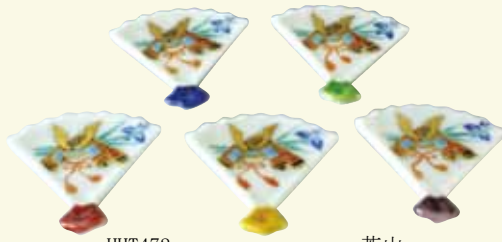

HHT472 芳山
端午 箸置 5
紙箱 ¥2,800 税込¥3,024
W5×D4.5×H1cm