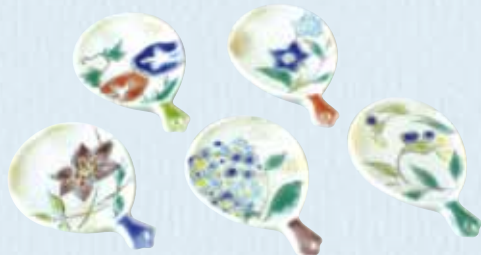

HBV474 凡
京やさい 箸置 5
P袋 ¥3,300 税込¥3,564
金時にんじんW1.5×D7×H0.5cm

HHN479 芳山
夏草花 箸置 5
紙箱 ¥2,500 税込¥2,700
W3.5×D5.5×H0.5cm