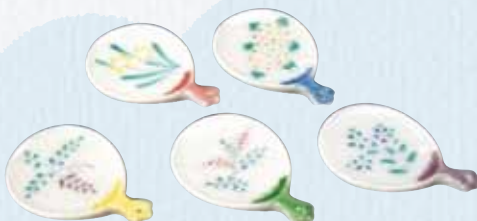

HFM008 芳山
うちわ五草花 箸置 5
紙箱 ¥2,500 税込¥2,700
W3.5×D5.5×H0.5cm