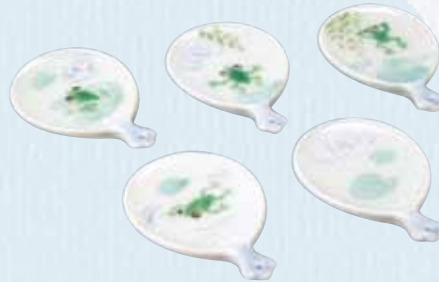

HHT390 芳山
 てるてる坊主 箸置 5
 紙箱 ¥2,400 税込¥2,592
 W2.5×D4.5×H1cm

HHT457 芳山
 カエル 箸置 5
 紙箱 ¥3,000 税込¥3,240
 W4×D4×H1cm

HHC347 芳山
 高山寺 箸置 5
 紙箱 ¥4,500 税込¥4,860
 W3.5×D5×H1cm

HHS264 芳山
 ひまわり 箸置 5
 紙箱 ¥3,000 税込¥3,240
 W5×D5×H1cm