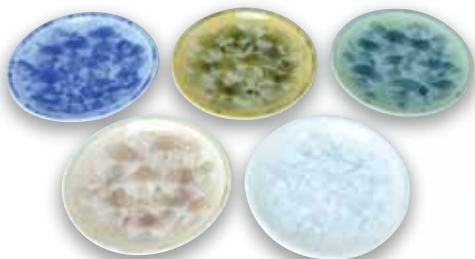

トウア369 陶葎
花結晶 銘々皿揃 5
紙箱 ¥10,000 税込¥10,800
φ12.5×H2cm 単品¥2,000