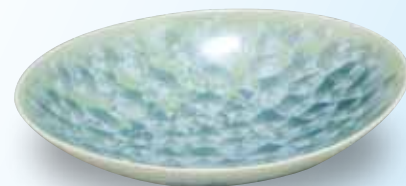

※
トウア676 陶葎
花結晶(緑) 楕円鉢 1
紙箱 ¥5,000 税込¥5,400
W23×D19×H4.5cm

※印の商品は青、白、茶、緑、黄の五色がごさいます。