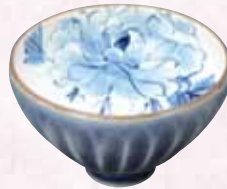

トウア840 陶葎
花交趾(牡丹) 盃 1
紙箱 ¥2,500 税込¥2,700
φ7×H4cm