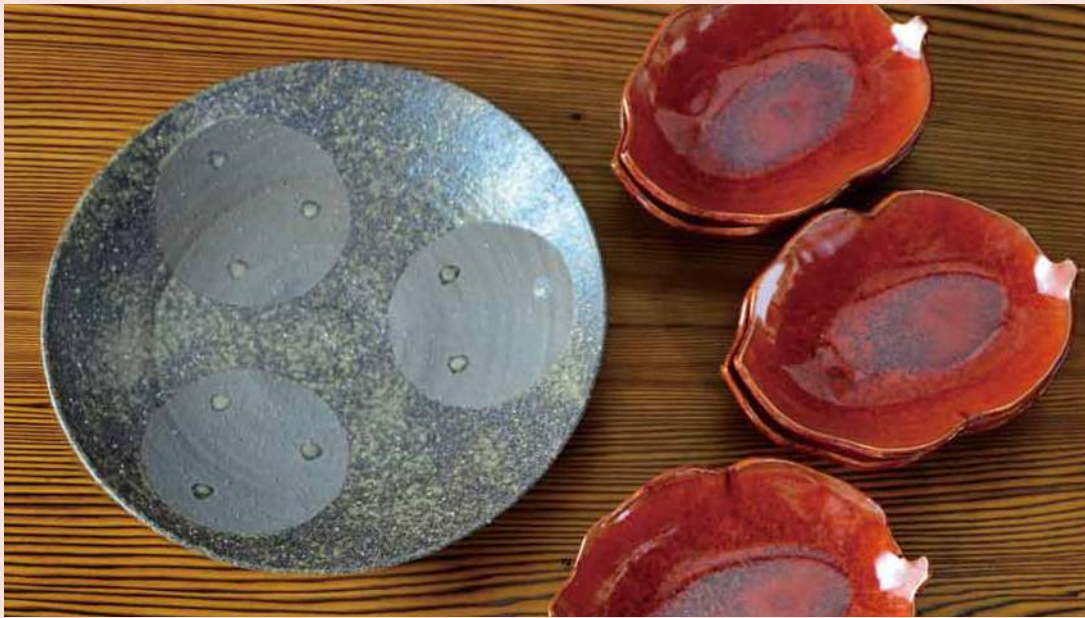

NEW

PYH537 嘉郎
灰緑丸 七寸皿 1
紙箱 ¥4,000 税込¥4,320
φ20.5×H4cm
※五寸皿揃 ¥12,500(税込¥13,500)
もごさいます。