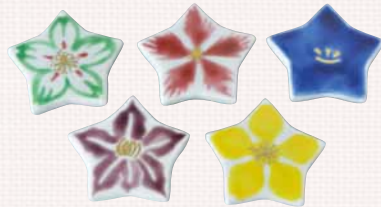

HMG172 善昇
秋流水 箸置 5
紙箱 ¥3,500 税込¥3,780
W3×D5×H1.5cm

HBV474 凡
京やさい 箸置 5
P袋 ¥3,300 税込¥3,564
金時にんじんW1.5×D7×H0.5cm

HEN298 江泉
つばき 箸置 5
紙箱 ¥3,000 税込¥3,240
W4.5×D4.5×H1cm

HOV159 芳山
大和撫子 箸置 5
紙箱 ¥2,000 税込¥2,160
W4×D4×H1cm