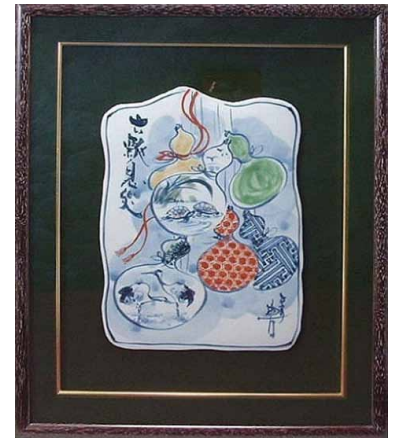

PZU496 瑞古
六瓢息災 陶額 1
紙箱 ¥45,000 税込¥48,600
縦43.5×横38cm